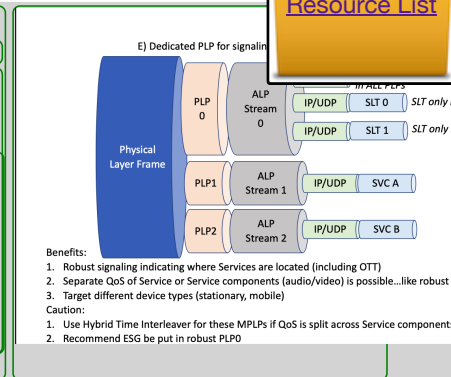

**PLP 0**

LLS Flag: True    Size: 822 Kbps    BCH + 64K LDPC

QPSK    5/15    HTI - 1 TI 6    FEC Blocks

ESG

**SubFrame 1**

FFT: 16k    GI 4\_768    Symbol 18    Pattern 8\_2    SBS F Enable    SBS L Enable

PLP 1				PLP 2			
LLS Flag: False    Size: 1.88 Mbps    BCH + 64K LDPC				LLS Flag: False    Size: 11 Mbps    BCH + 64K LDPC			
16QAM    5/15    HTI - 2 TI 14 FEC Blocks				256 QAM    9/15    HTI - 2 TI 45 FEC Blocks			
<b>Channel 17.1</b> ATCst1 [KEYT-DT3] Audio: AC-4 English Stereo Captions: IMSC1 English No App	<b>Channel 17.2</b> ATCst2 [ONPN] Audio: AC-4 English Stereo Captions: IMSC1 English No App	<b>Channel 17.3</b> ONPN [ONPN] Audio: AC-4 English Stereo Captions: IMSC1 English No App	<b>Channel 17.4</b> KYAV [KYAV] Audio: AC-4 English Stereo Captions: IMSC1 English No App	<b>Channel 17.1</b> ATCst1 [KEYT-DT3] Video: 1920x1080P 59.94fps	<b>Channel 17.2</b> ATCst2 [ONPN] Video: 1280x720P 59.94fps	<b>Channel 17.3</b> KIFIDT4 Video: 1280x720P 59.94fps	<b>Channel 17.4</b> KYAV Video: 1280x720P 59.94fps